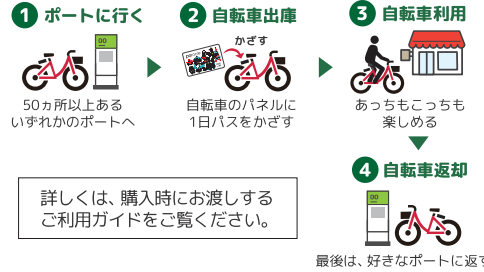

### 2 まち巡り

ポロクルやベロタクシーを使って自由にまち巡り

### 3 アンケート回答&プレゼントゲット！

体験後、社会実験エリアでアンケートに回答し、19時までにインフォメーションセンターに提出すると、嬉しいプレゼントがもらえます！

ベロタクシー初乗り無料券

嬉しいプレゼント

※プレゼントは社会実験期間中に限りです。

## ポロクルの使い方

詳しくは、購入時にお渡しするご利用ガイドをご覧ください。

最後は、好きなポートに返す

## ベロタクシーの乗り方

乗り方には3つの方法があります。

現地でのり

ベロタクシーの現在位置はこちら

電話で予約

☎080-4075-7806

予約システムを利用

予約システムはこちら