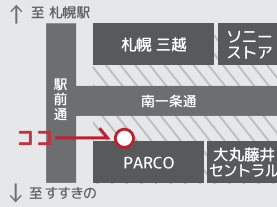

## 利用の流れ

### 1 「ポロベロ乗りのりセット」購入

販売日時

6月17日(金)～30日(木) 各日11時～15時

販売場所

PARCO入口前  
(社会実験インフォメーションセンター)